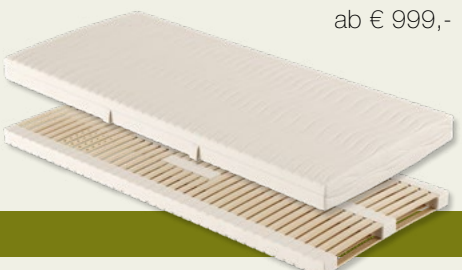

Alle Möbel in Zirbe, Eiche, Wildeiche, Kastanie und Esche erhältlich.

Wildeichenbett „Bianca“ € 1.149,-

Natur-Latexmatratzen

ab € 599,-

Metallfreie Lattenroste

ab € 124,-

Orthopädische Schlafsysteme

ab € 999,-