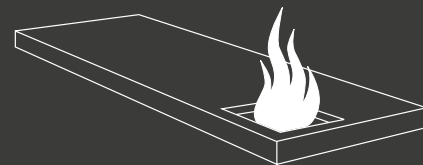

Bild 01: Kamineinfassung
Bild 02: Feuertisch
Bild 03: Wandfeuer 1
Bild 04: Wandfeuer 2

Feuertisch