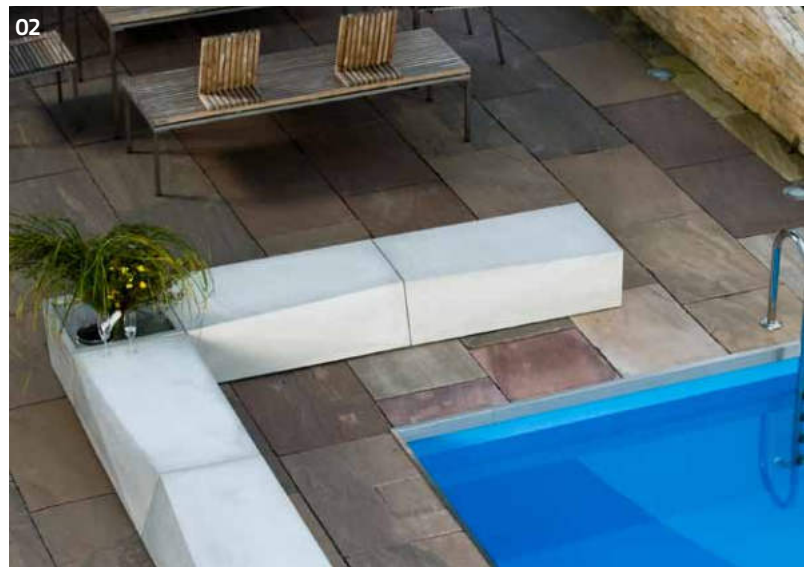

# OUTDOOR

MONOLITHISCH, GERADLINIG, ROBUST. DIESE ATTRIBUTE MACHEN DIE OUTDOORLINIE VON CONCRETO ZU ETWAS GANZ BESONDEREN. DIE BESTEHENDE OUTDOORKOLLEKTION KANN DURCH EINE VIELFALT VON SONDERLÖSUNGEN ERGÄNZT WERDEN.

Bild 01: Lagerfeuer  
Bild 02: Block  
Bild 03: Wasserfall

01

Bild 01: Sonderlösung Blumentrog

Bild 02: Sitzgruppe

02

Bild 01: Et fuga. Nem laut laccupt atibus.  
Bild 02: Block Outdoor